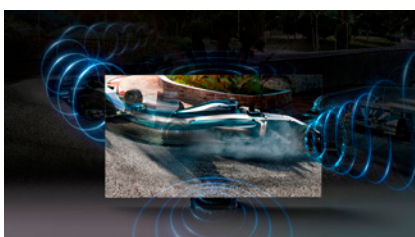

Quantum Processor 8K

8K AI Upscaling
Optimiert Bild und Klang

Quantum HDR 4000*

HDR10+ zertifiziert
* HDR 3000 bei 65"

Direct Full Array 32x

Direkte Hintergrundbeleuchtung

Objective Tracking Sound+

Sound Synchronisation
Up- und side-firing Sound